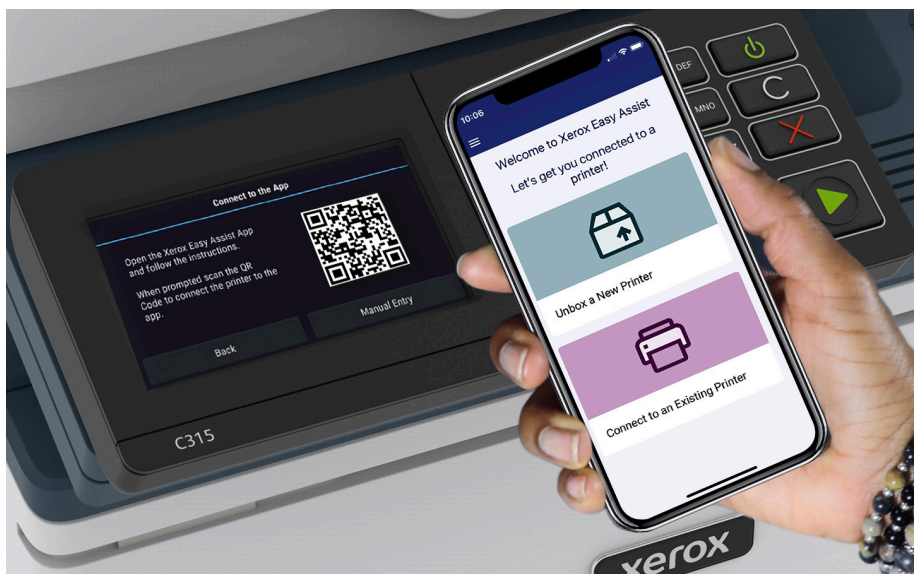

Tous vos besoins d'impression réunis au même endroit avec l'appli Xerox Easy Assist.

Une expérience intuitive et conviviale qui tient dans le creux de votre main !

En tant que professionnel, partout où vous travaillez, vous êtes constamment confronté à des délais de plus en plus courts et des réunions interminables, mais lorsque vous devez en plus ajouter vos tâches quotidiennes, il ne vous manque plus qu'un problème d'imprimante pour combler votre exaspération !

Mais voici Xerox Easy Assist, une appli intelligente qui fait de la gestion de votre imprimante un jeu d'enfant. L'outil idéal et simplissime pour démarrer rapidement votre périphérique Xerox, commander des consommables et accéder à des outils d'auto-assistance, et toujours indépendamment sans assistance informatique.

Facile à utiliser, Easy Assist fait le gros du travail à votre place. Cette appli vous libère et vous donne plus de temps pour ce qui compte vraiment.

Installez, gérez et surveillez votre imprimante en toute transparence avec Xerox Easy Assist.

PRODUCTIVITÉ CONTINUE

Numérisez, imprimez, parcourez et prévisualisez rapidement les documents avec Easy Assist.

Surveillez les niveaux d'approvisionnement et réorganisez facilement les consommables Xerox d'origine.