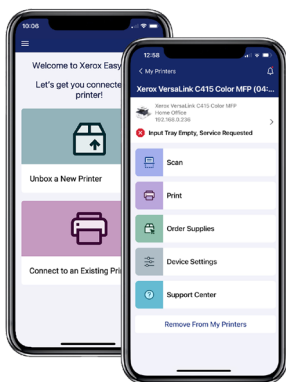

Téléchargez Easy Assist dès aujourd'hui pour simplifier vos travaux d'impression !
Pour trouver des périphériques compatibles et en savoir plus, rendez-vous sur
www.xerox.fr/fr-fr/application-professionnelle/xerox-easy-assist.